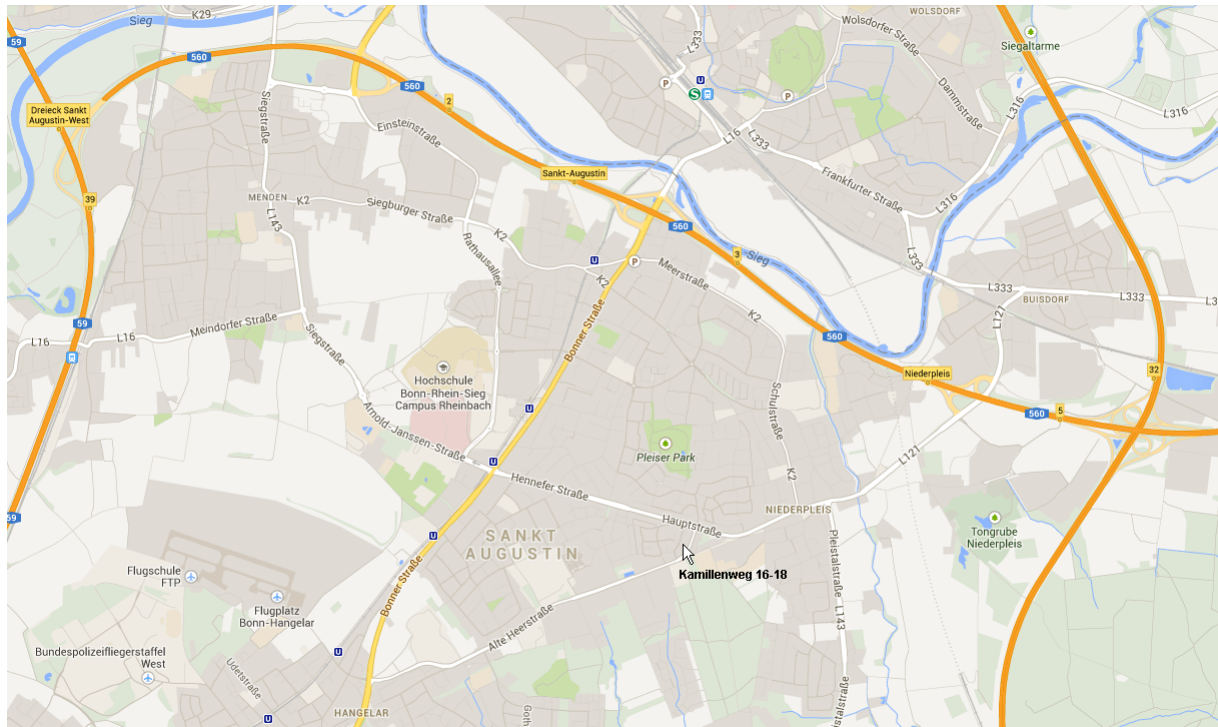

Lage des Büros:

Anfahrt:

Das Büro befindet sich in Sankt Augustin im Kamillenweg 16-18, einer Seitenstraße der „Alten Heerstraße“, im Erdgeschoß. Bitte nehmen Sie den Nebeneingang links vom Haupteingang. Direkt vor dem Haus/Büro gibt es ausreichend Parkplätze!

Anfahrt aus Richtung Köln:

Über die A3 bis zum Kreuz Bonn/Siegburg. Von dort auf die A560 Richtung Bonn. Direkt erste Abfahrt „Niederpleis“. Der Hauptstraße folgen bis „Alte Heerstraße“. Hier links in die „Alte Heerstraße“ einbiegen und dann direkt die erste Möglichkeit rechts in den Kamillenweg.

oder

Über die A59 bis zum Kreuz Sankt Augustin West. Von dort auf die A560 Richtung Frankfurt. Zweite Abfahrt „Sankt Augustin“. Der Bonner Straße folgen bis zur Hennefer Straße. Hier links abbiegen und bis zur „Alten Heerstraße“. Hier rechts in die „Alte Heerstraße“ einbiegen und dann direkt die erste Möglichkeit wieder rechts in den Kamillenweg.

Anfahrt aus Richtung Bonn:

Über die A59 wie aus Köln kommend, s.o.!

oder

Über die B56 (Bonner Straße) bis zur Alten Heerstraße und dort rechts abbiegen. Der Alten Heerstraße folgen, bis links der Kamillenweg abzweigt.